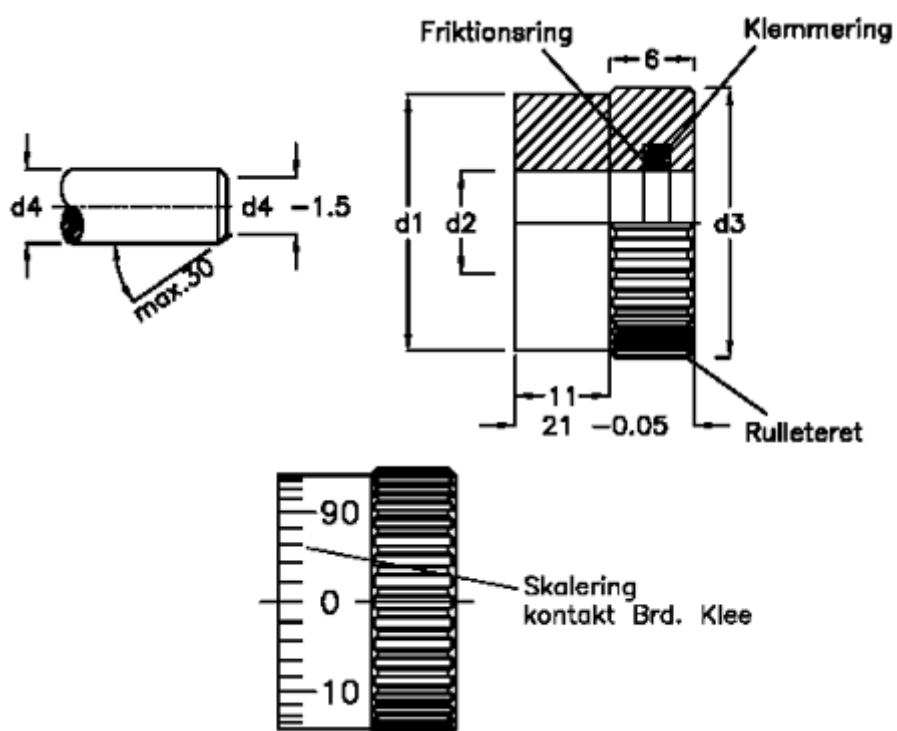

Article number: 20627223M
Description: E+G Skale ring
GN 164-50-R16-MCR

Measures

d1 = 50
d2 = 16
d3 = 51,8
d4 = 16/18